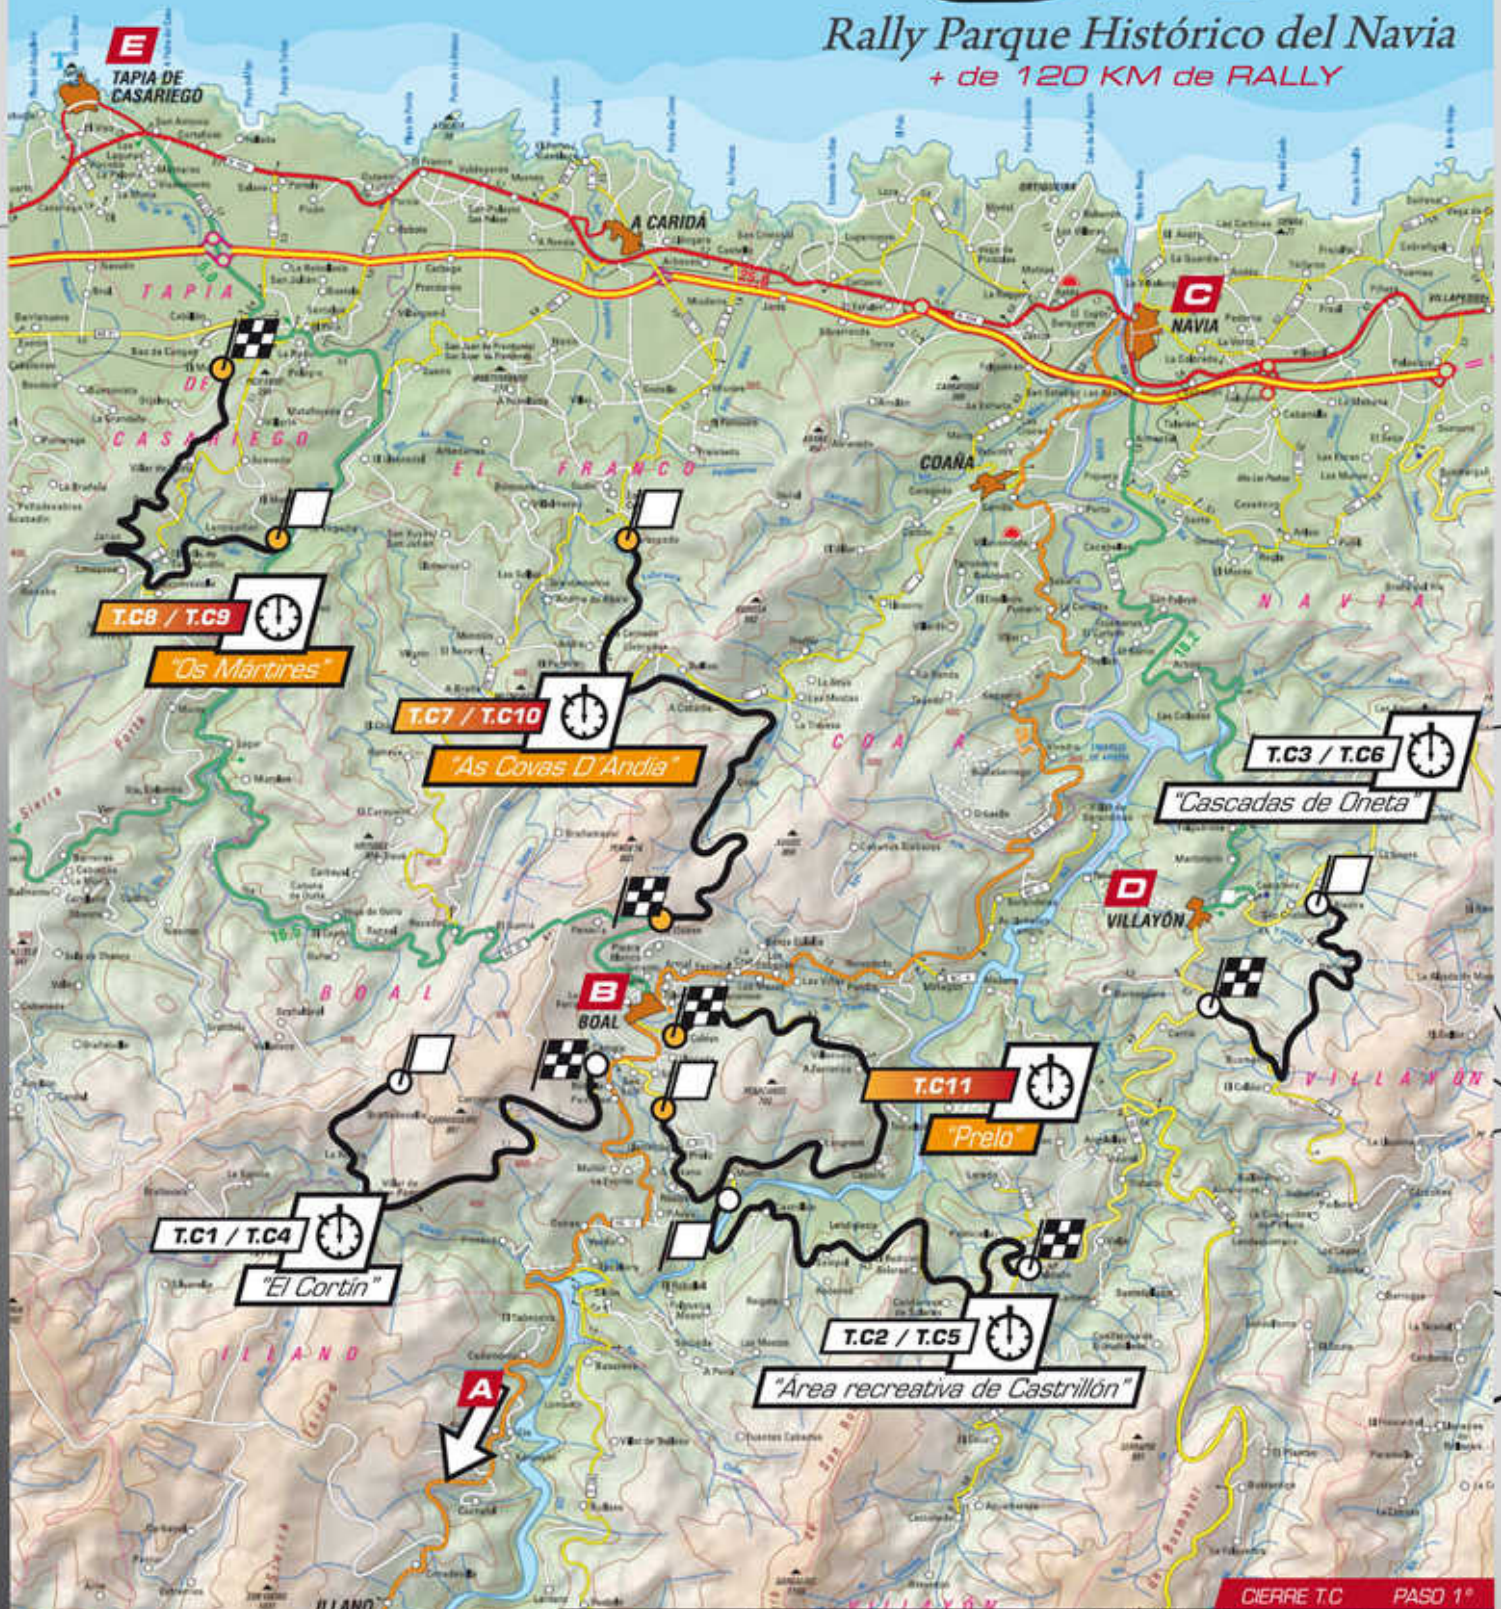

# 9R

## Rally Parque Histórico del Navia

+ de 120 KM de RALLY

SIGUIENDO:

8/10 DE JUNIO DE 2017

Rally Parque Histórico del Navia

<b>A</b>	PRESENTACIÓN OFICIAL _ GRANDAS DE SALIME
<b>B</b>	VERIFICACIONES ADMINISTRATIVAS Y TÉCNICAS / SALIDA PROTOCOLARIA / FIN DEL RALLY / ENTREGA DE PREMIOS
<b>C</b>	SALIDA DEL RALLY / PARQUE DE ASISTENCIA
<b>D</b>	REAGRUPAMIENTOS 1ª Y 2ª SECCIÓN
<b>E</b>	REAGRUPAMIENTOS 3ª SECCIÓN

	CIERRE T.C	PASO 1º
1ª SECCIÓN	T.C1 "El Cortín"	11,71 km
	T.C2 "A.R. Castrillón"	11,40 km
2ª SECCIÓN	T.C3 "Cascadas de Oneta"	7,70 km
	T.C4 "El Cortín"	11,71 km
3ª SECCIÓN	T.C5 "A.R. Castrillón"	11,40 km
	T.C6 "Cascadas de Oneta"	7,70 km
4ª SECCIÓN	T.C7 "As Covas D Andia"	12,55 km
	T.C8 "Os Mártires"	11,20 km
	T.C9 "Os Mártires"	11,20 km
	T.C10 "Covas D Andia"	12,55 km
	T.C11 "Prelo"	13,07 km